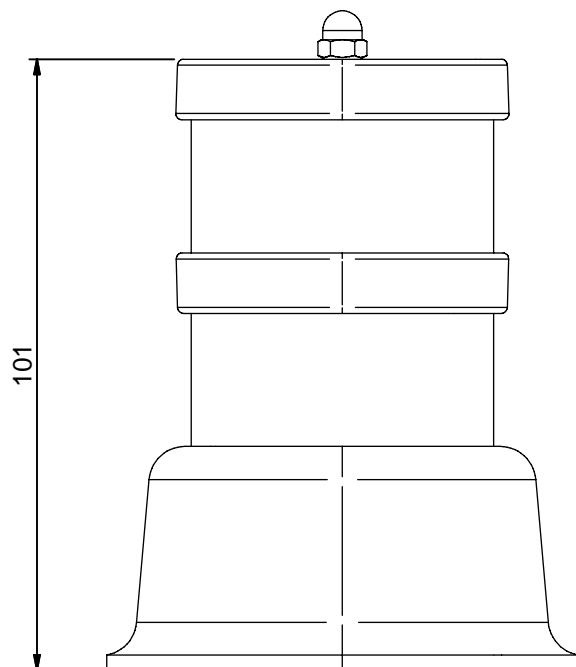

11-18A1-X

11-18X2-XX

11-18A3-XXX

Lights color

- 2 Red
- 3 Orange
- 4 yellow
- 5 Green
- 6 Blue
- 9 Clear

Number of lights

Base color

- 4 Gold
- 8 Chrome

Suzo International (NL) BV
 Antonie van Leeuwenhoekstraat 9
 3261 LT Oud Beijerland
 Tel. +31 (0)186-643333
 Fax. +31 (0)186-643355
 E-mail info@suzo.com

Description: TOWER LIGHT CLASSIC MINI	Date: 24-8-2005	Partnumber: 11-18XX	Revision:	Size: A3
--	--------------------	------------------------	-----------	-------------