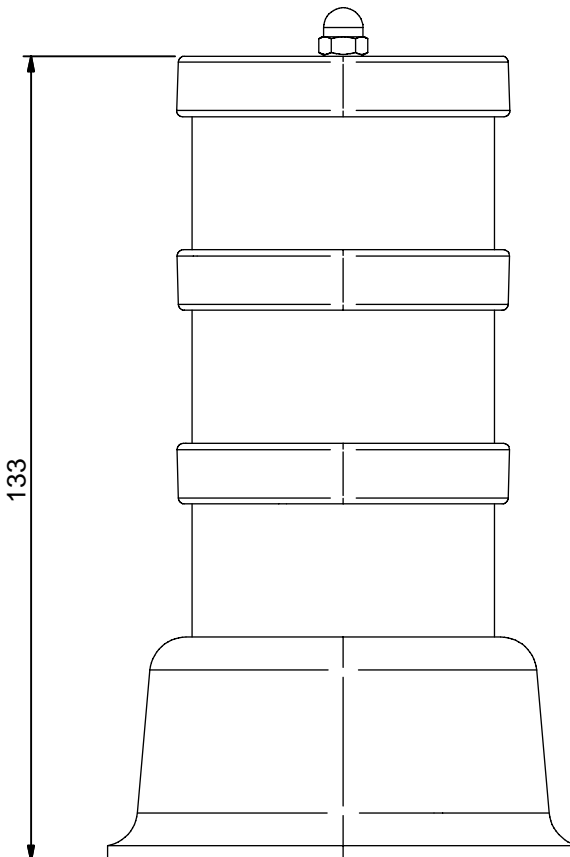

11-18A1-X

11-18X2-XX

11-18A3-XXX

Lights color

- 2 Red
- 3 Orange
- 4 yellow
- 5 Green
- 6 Blue
- 9 Clear

Number of lights

Base color

- 4 Gold
- 8 Chrome

Suzo International (NL) BV
 Antonie van Leeuwenhoekstraat 9
 3261 LT Oud Beijerland
 Tel. +31 (0)186-643333
 Fax. +31 (0)186-643355
 E-mail info@suzo.com

Description: TOWER LIGHT CLASSIC MINI	Date: 24-8-2005	Partnumber: 11-18XX	Revision:	Size: A3
--	--------------------	------------------------	-----------	-------------