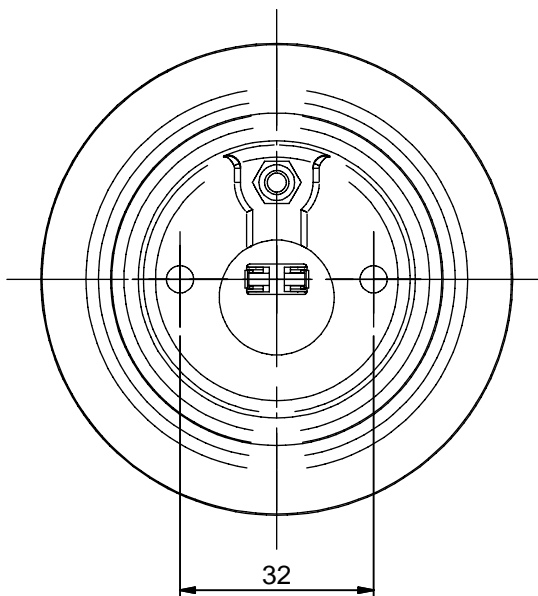

11-18A1-X

11-18X2-XX

11-18A3-XXX

Lights color

- 2 Red
- 3 Orange
- 4 yellow
- 5 Green
- 6 Blue
- 9 Clear

Number of lights

Base color

- 4 Gold
- 8 Chrome

Suzo International (NL) BV
 Antonie van Leeuwenhoekstraat 9
 3261 LT Oud Beijerland
 Tel. +31 (0)186-643333
 Fax. +31 (0)186-643355
 E-mail info@suzo.com

Description: TOWER LIGHT CLASSIC MINI	Date: 24-8-2005	Partnumber: 11-18XX	Revision:	Size: A3
--	--------------------	------------------------	-----------	-------------